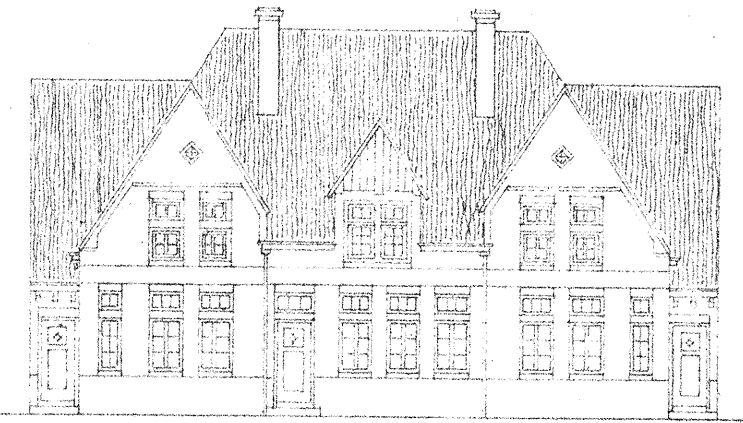

TUINSTADWYK DAAL-EM-BERG

SCHETSONTWERPEN VOOR WONINGTYPEN.

GROND 225 M<sup>2</sup>

GROND 150 M<sup>2</sup>