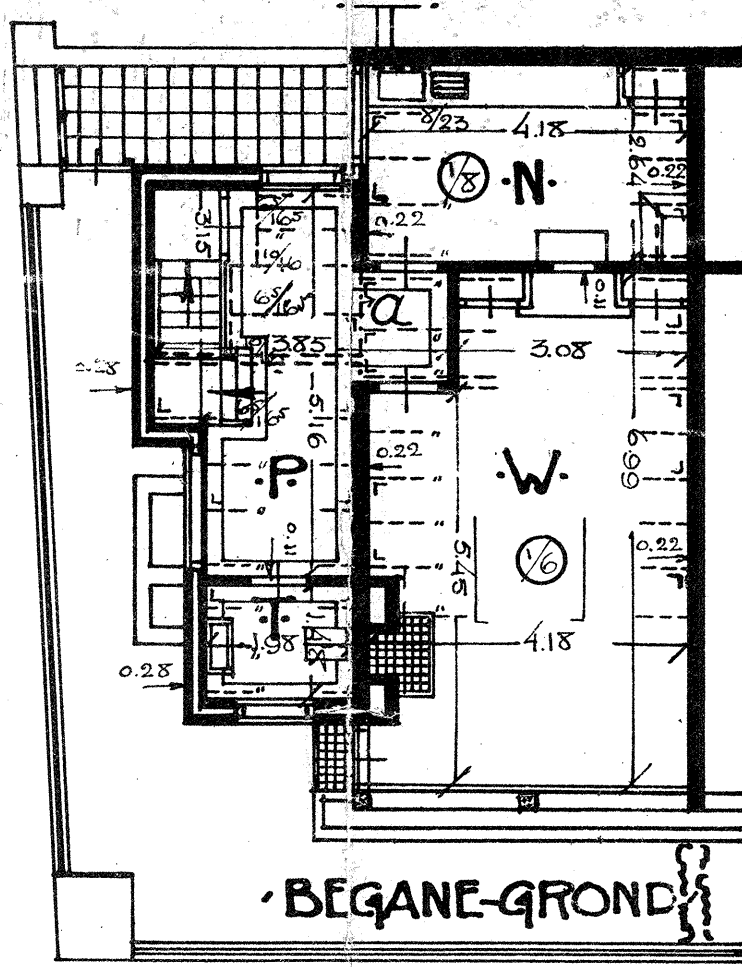

MIDDENSTANDSWONINGBOUW "DAAL EN BERG" SGR AVENHAGE / 'TYPEN' D EN E "SCHAAL" 1 op 100

TYPE D

6

FUNDEERING

BEGANE-GROND

VERDIEPING

VERKLARING

- | | |
|------------------|--------------------|
| K = KELDER | N = KEUKEN |
| H = KOLENHOK | T = TOILET |
| W = WOONKAMER | S = SLAAPKAMER |
| O = ONTVANGKAMER | B = BADKAMER |
| P = PORTAAL | ○ = LICHTOPPERVLAK |