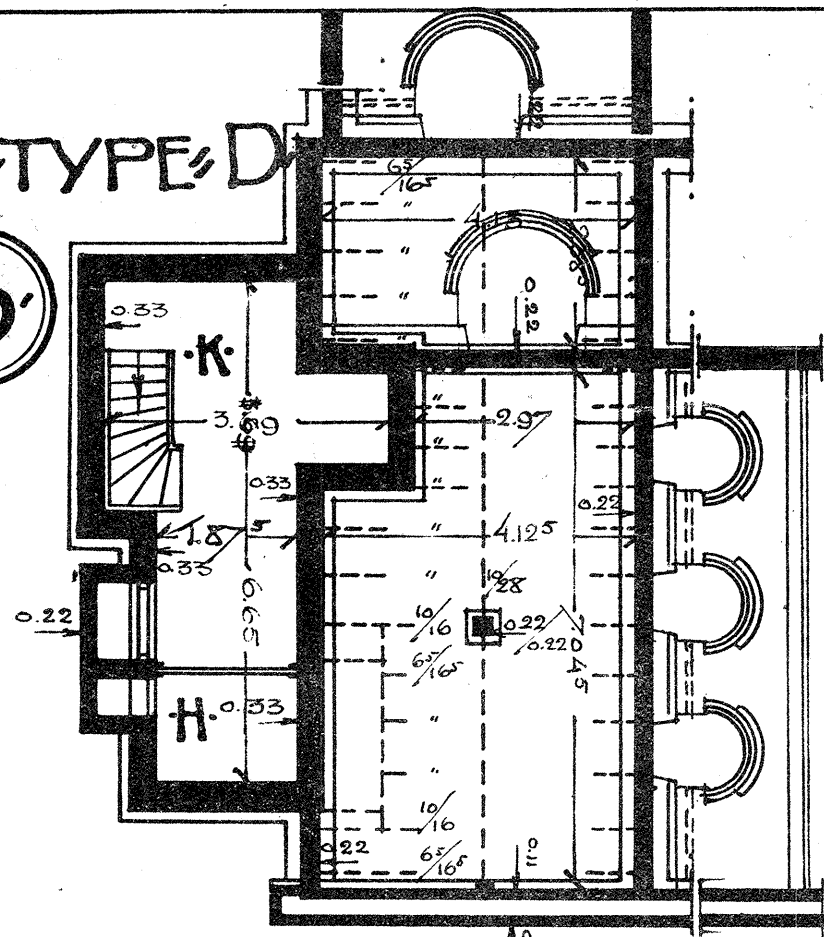

MIDDENSTANDSWONINGBOUW "DAAL EN BERG" SGR AVENHAGE / 'TYPEN' D EN E "SCHAAL" 1 op 100

TYPE D

6

FUNDEERING

BEGANE-GROND

VERDIEPING

VERKLARING

- | | |
|------------------|--------------------|
| K = KELDER | N = KEUKEN |
| H = KOLENHOK | T = TOILET |
| W = WOONKAMER | S = SLAAPKAMER |
| O = ONTVANGKAMER | B = BADKAMER |
| P = PORTAAL | ○ = LICHTOPPERVLAK |