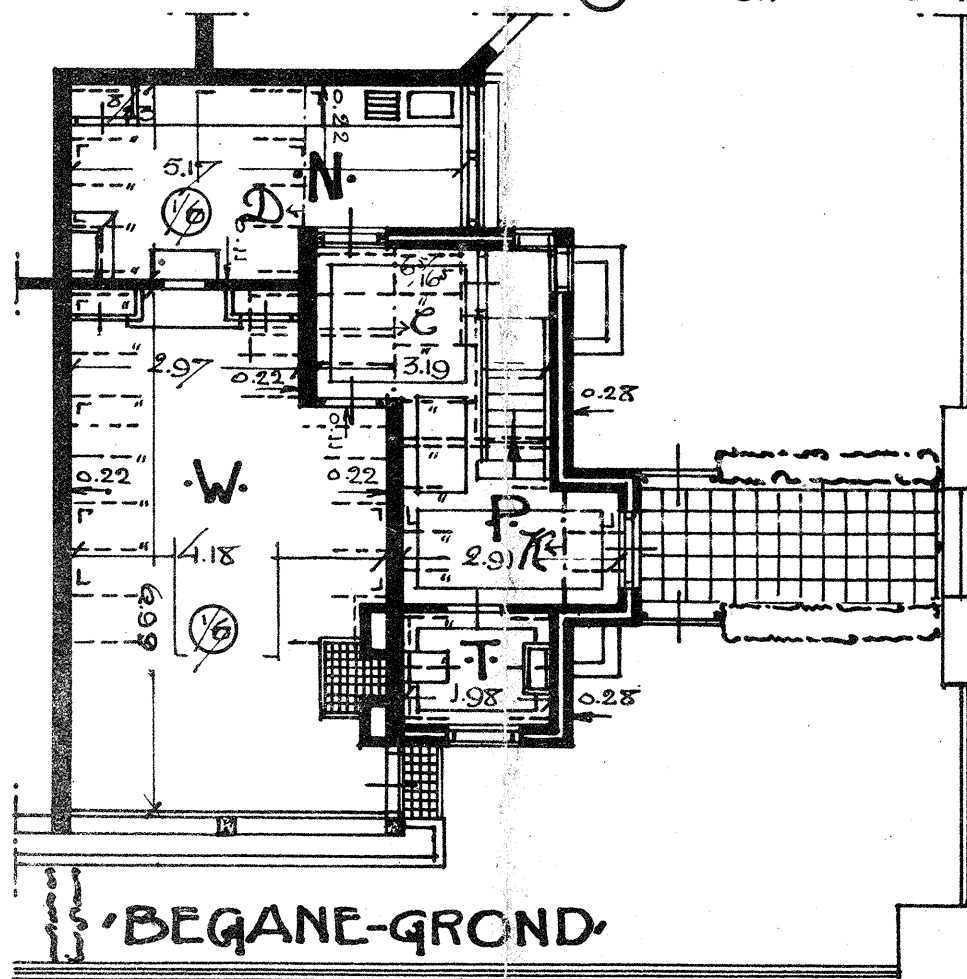

MIDDENSTANDSWONINGBOUW "DAAL EN BERG" SGR AVENHAGE / 'TYPEN' D EN E "SCHAAL" 1 op 100

TYPE D

6

FUNDEERING

BEGANE-GROND

VERDIEPING

VERKLARING

- | | |
|------------------|--------------------|
| K = KELDER | N = KEUKEN |
| H = KOLENHOK | T = TOILET |
| W = WOONKAMER | S = SLAAPKAMER |
| O = ONTVANGKAMER | B = BADKAMER |
| P = PORTAAL | ○ = LICHTOPPERVLAK |

TYPE E

FUNDEERING

BEGANE-GROND

VERDIEPING

DE ARCHITECT

Amiel