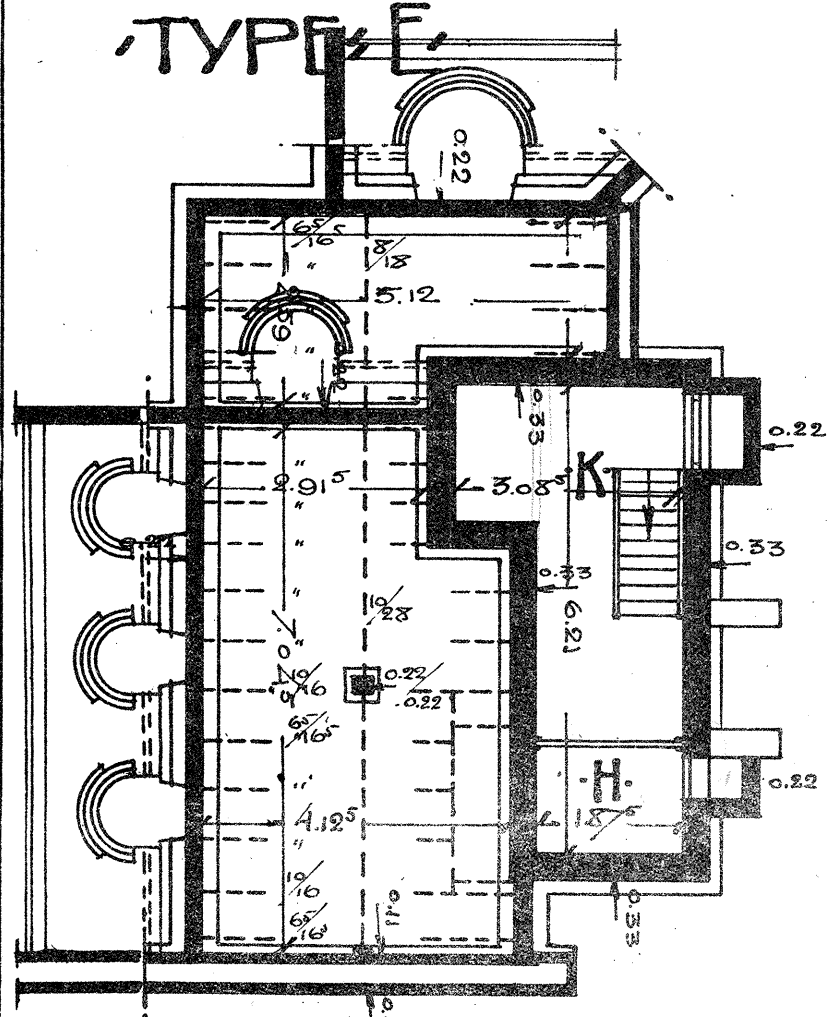

FUNDEERING