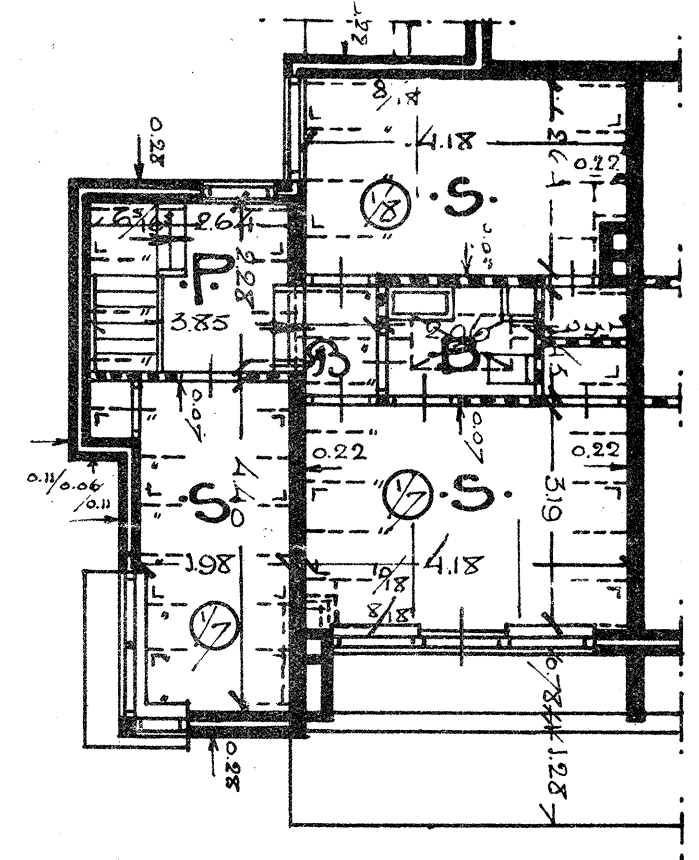

MIDDENSTANDSWONINGBOUW "DAAL EN BERG" SGR AVENHAGE / 'TYPEN' D EN E "SCHAAL" 1 op 100

TYPE D

6

FUNDEERING

BEGANE-GROND

VERDIEPING

VERKLARING

- | | |
|------------------|--------------------|
| K = KELDER | N = KEUKEN |
| H = KOLENHOK | T = TOILET |
| W = WOONKAMER | S = SLAAPKAMER |
| O = ONTVANGKAMER | B = BADKAMER |
| P = PORTAAL | ○ = LICHTOPPERVLAK |