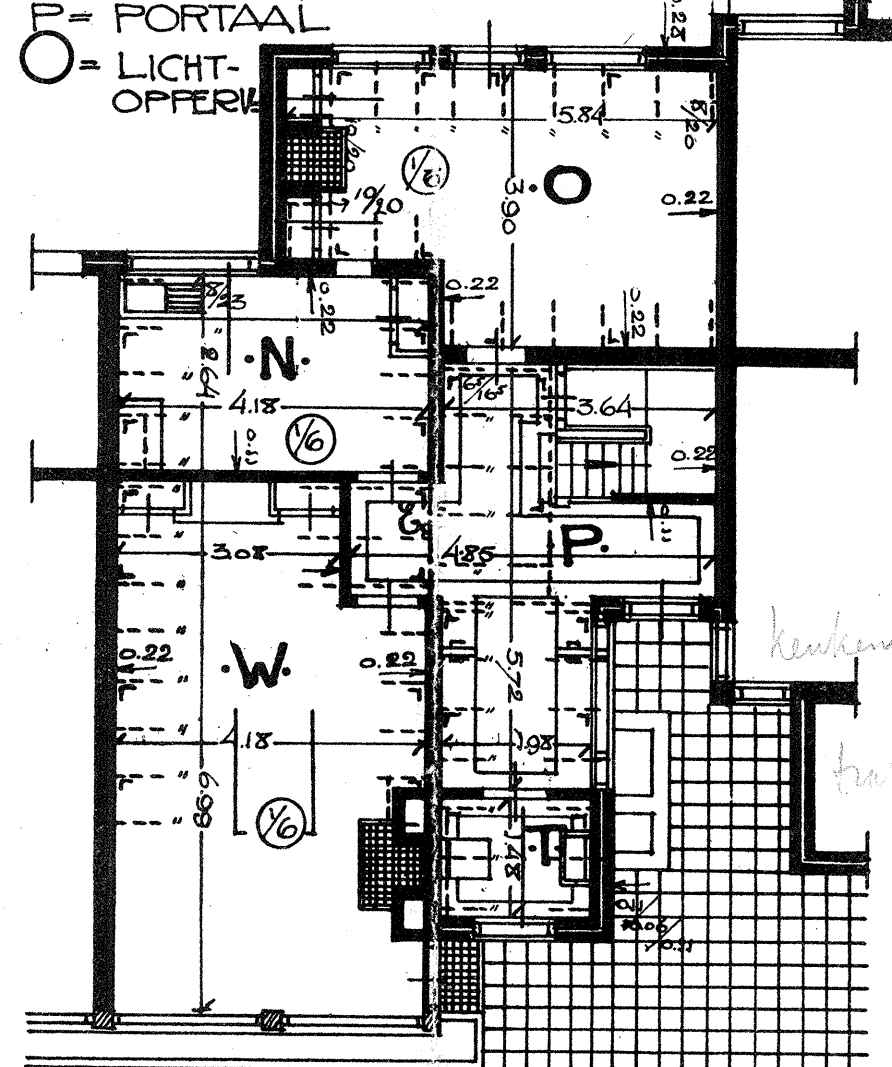

C-F  
 MIDDENSTANDSWONINGBOUW "DAAL EN BERG" 'S GRAVENHAGE, · TYPEN C EN F · SCHAALE 1 OP 100 ·

· TYPE: C ·

5

· FUNDEERING ·

· BEGANE-GROND ·

· VERDIEPING ·

· TYPE: F ·

· FUNDEERING ·

- K = KELDER
- H = KOLENHOK
- W = WOONKAMER
- O = ONTVANGKAMER
- P = PORTAAL
- = LICHT-OPPERK
- S = SLAAPKAMER
- B = BADKAMER
- N = KEUKEN
- T = TOILET

· BEGANE-GROND ·

· VERDIEPING ·

· DE ARCHITECT ·  
 Amiel