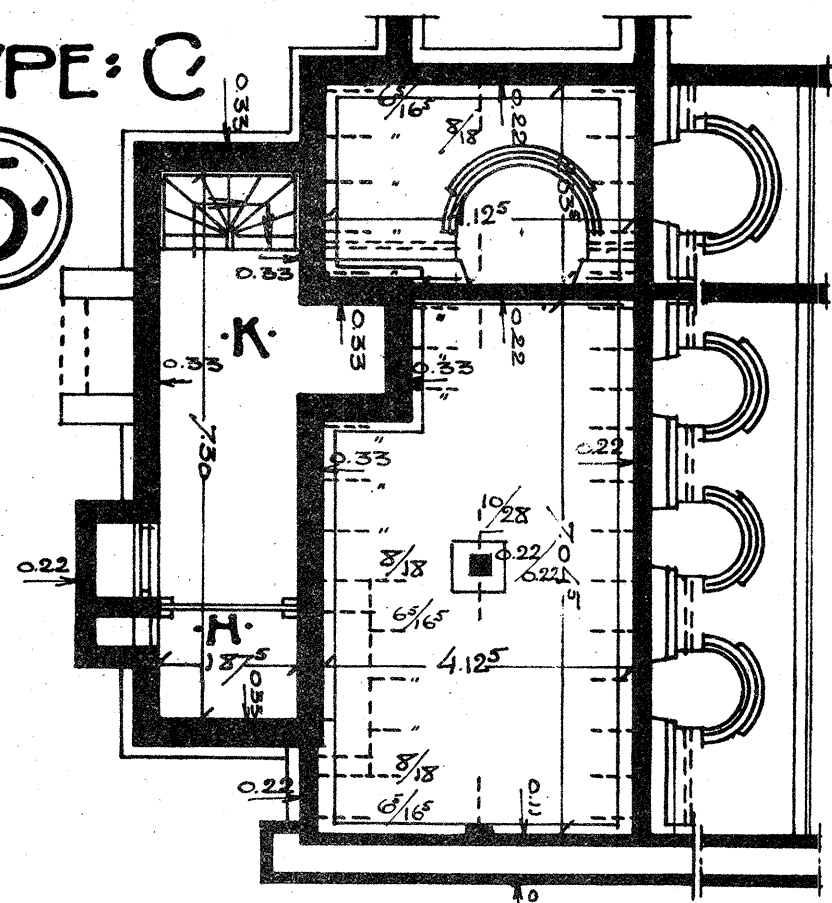

C-F  
 MIDDENSTANDSWONINGBOUW "DAAL EN BERG" 'S GRAVENHAGE, · TYPEN C EN F · SCHAALE 1 OP 100 ·

· TYPE: C ·

5

· FUNDEERING ·

· BEGANE-GROND ·

· VERDIEPING ·

· TYPE: F ·

· FUNDEERING ·

- K = KELDER
- H = KOLENHOK
- W = WOONKAMER
- O = ONTVANGKAMER
- P = PORTAAL
- = LICHT-OPPERK
- S = SLAAPKAMER
- B = BADKAMER
- N = KEUKEN
- T = TOILET

· BEGANE-GROND ·

· VERDIEPING ·

· DE ARCHITECT ·  
 Amiel