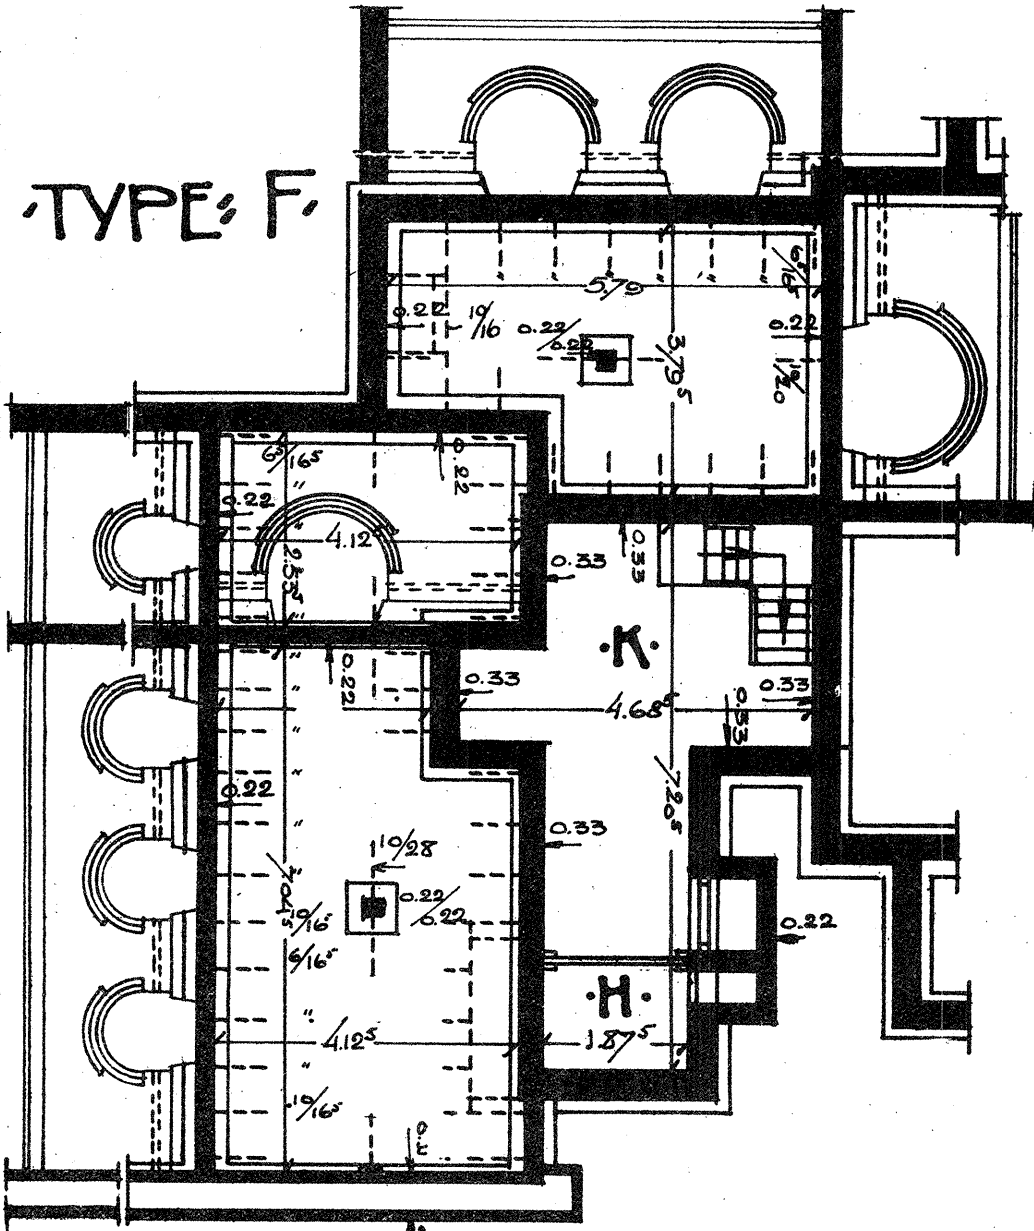

C-F  
 MIDDENSTANDSWONINGBOUW "DAAL EN BERG" 'S GRAVENHAGE, · TYPEN C EN F · SCHAALE 1 OP 100 ·

· TYPE: C ·

5

· FUNDEERING ·

· BEGANE-GROND ·

· VERDIEPING ·

· TYPE: F ·

· FUNDEERING ·

- K = KELDER
- H = KOLENHOK
- W = WOONKAMER
- O = ONTVANGKAMER
- P = PORTAAL
- = LICHT-OPPERK
- S = SLAAPKAMER
- B = BADKAMER
- N = KEUKEN
- T = TOILET

· BEGANE-GROND ·

· VERDIEPING ·

· DE ARCHITECT ·  
 Amiel