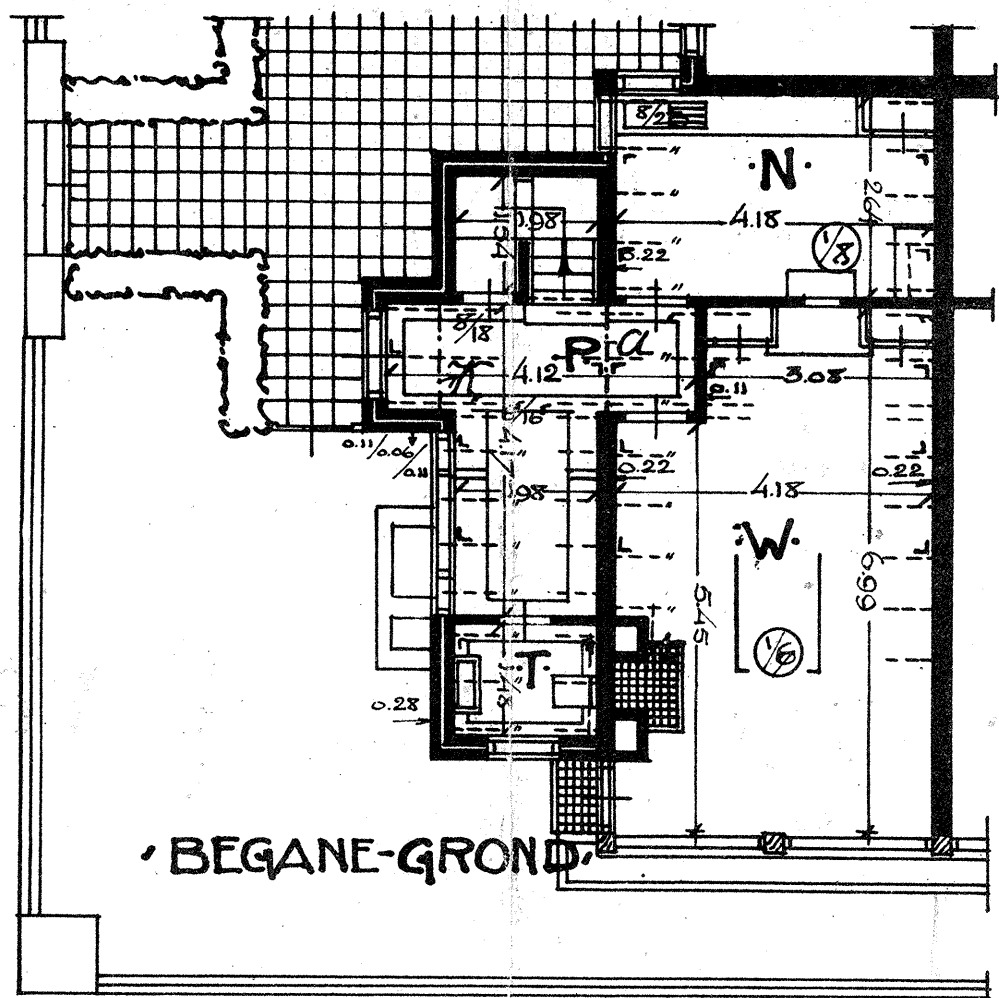

C-F  
 MIDDENSTANDSWONINGBOUW "DAAL EN BERG" 'S GRAVENHAGE, · TYPEN C EN F · SCHAALE 1 OP 100 ·

· TYPE: C ·

5

· FUNDEERING ·

· BEGANE-GROND ·

· VERDIEPING ·

· TYPE: F ·

· FUNDEERING ·

- K = KELDER
- H = KOLENHOK
- W = WOONKAMER
- O = ONTVANGKAMER
- P = PORTAAL
- = LICHT-OPPERK
- S = SLAAPKAMER
- B = BADKAMER
- N = KEUKEN
- T = TOILET

· BEGANE-GROND ·

· VERDIEPING ·

· DE ARCHITECT ·  
 Amiel