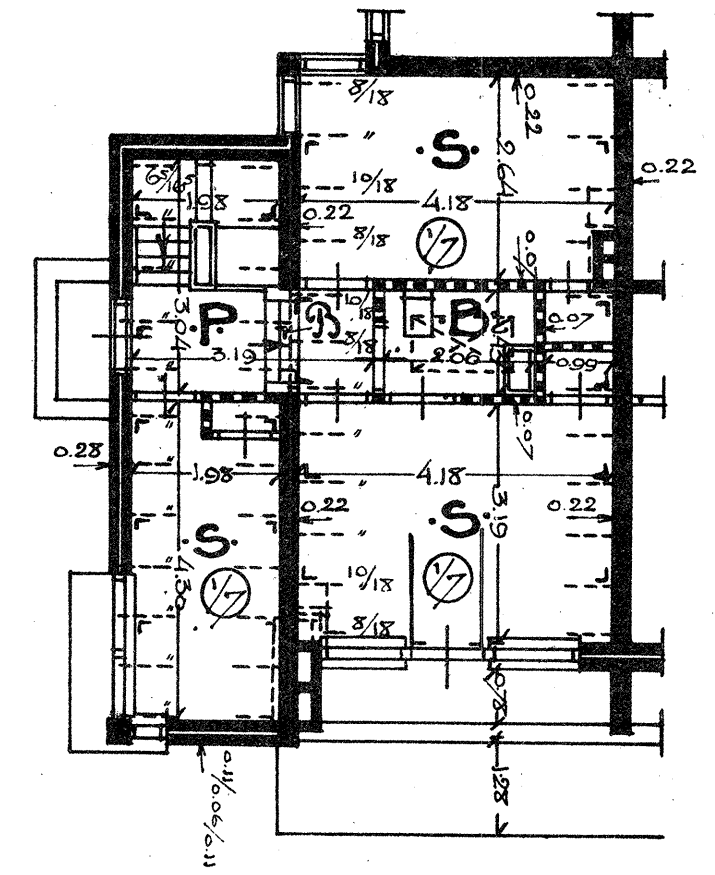

C-F  
 MIDDENSTANDSWONINGBOUW "DAAL EN BERG" 'S GRAVENHAGE, · TYPEN C EN F · SCHAALE 1 OP 100 ·

· TYPE: C ·

5

· FUNDEERING ·

· BEGANE-GROND ·

· VERDIEPING ·

· TYPE: F ·

· FUNDEERING ·

- K = KELDER
- H = KOLENHOK
- W = WOONKAMER
- O = ONTVANGKAMER
- P = PORTAAL
- = LICHT-OPPERK
- S = SLAAPKAMER
- B = BADKAMER
- N = KEUKEN
- T = TOILET

· BEGANE-GROND ·

· VERDIEPING ·

· DE ARCHITECT ·  
 Amiel