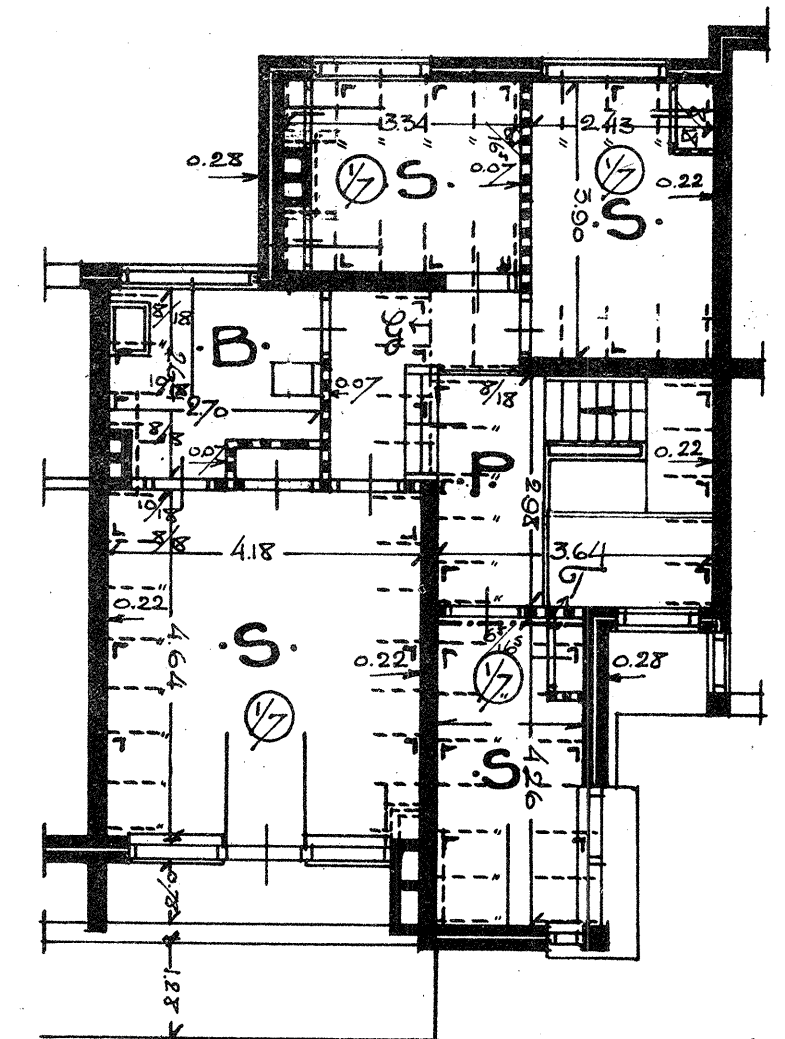

C-F  
 MIDDENSTANDSWONINGBOUW "DAAL EN BERG" 'S GRAVENHAGE, · TYPEN C EN F · SCHAALE 1 OP 100 ·

· TYPE: C ·

5

· FUNDEERING ·

· BEGANE-GROND ·

· VERDIEPING ·

· TYPE: F ·

· FUNDEERING ·

- K = KELDER
- H = KOLENHOK
- W = WOONKAMER
- O = ONTVANGKAMER
- P = PORTAAL
- = LICHT-OPPERK
- S = SLAAPKAMER
- B = BADKAMER
- N = KEUKEN
- T = TOILET

· BEGANE-GROND ·

· VERDIEPING ·

· DE ARCHITECT ·  
 Amiel