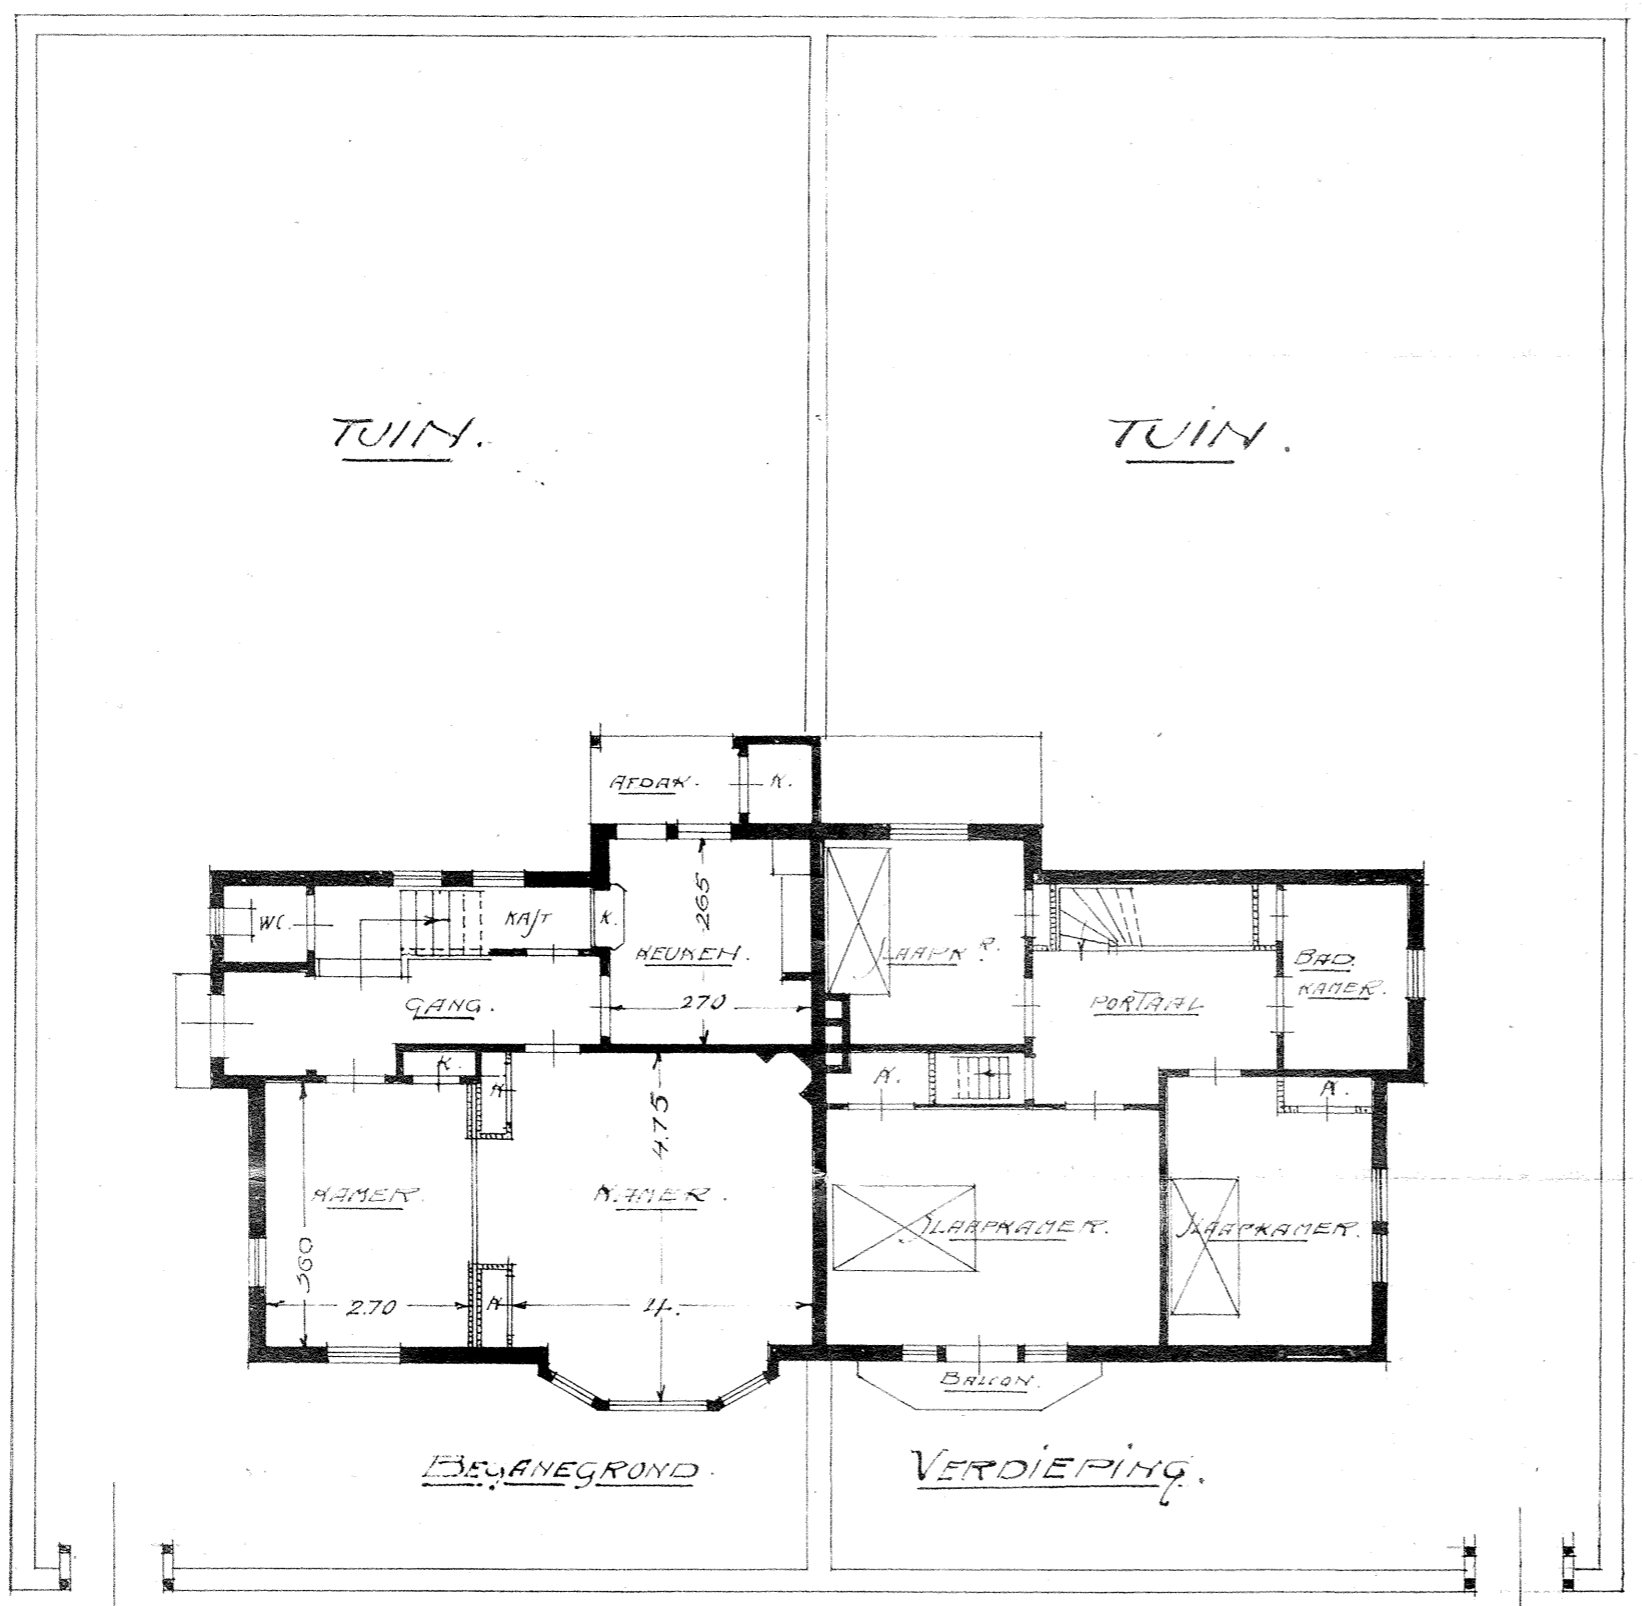

— TUINSTADWIJK —
 — SCHETSONTWERP VOOR WONINGTYPE. —

SCHETS VOORGEVEL.
JAAR 1920.
 0 5

BEBOUWD OPPERVLAK . 52112
 GRONDOPPERVLAK . . . 225112

JAAR 19100.

0 1 2 3 4 5 M.