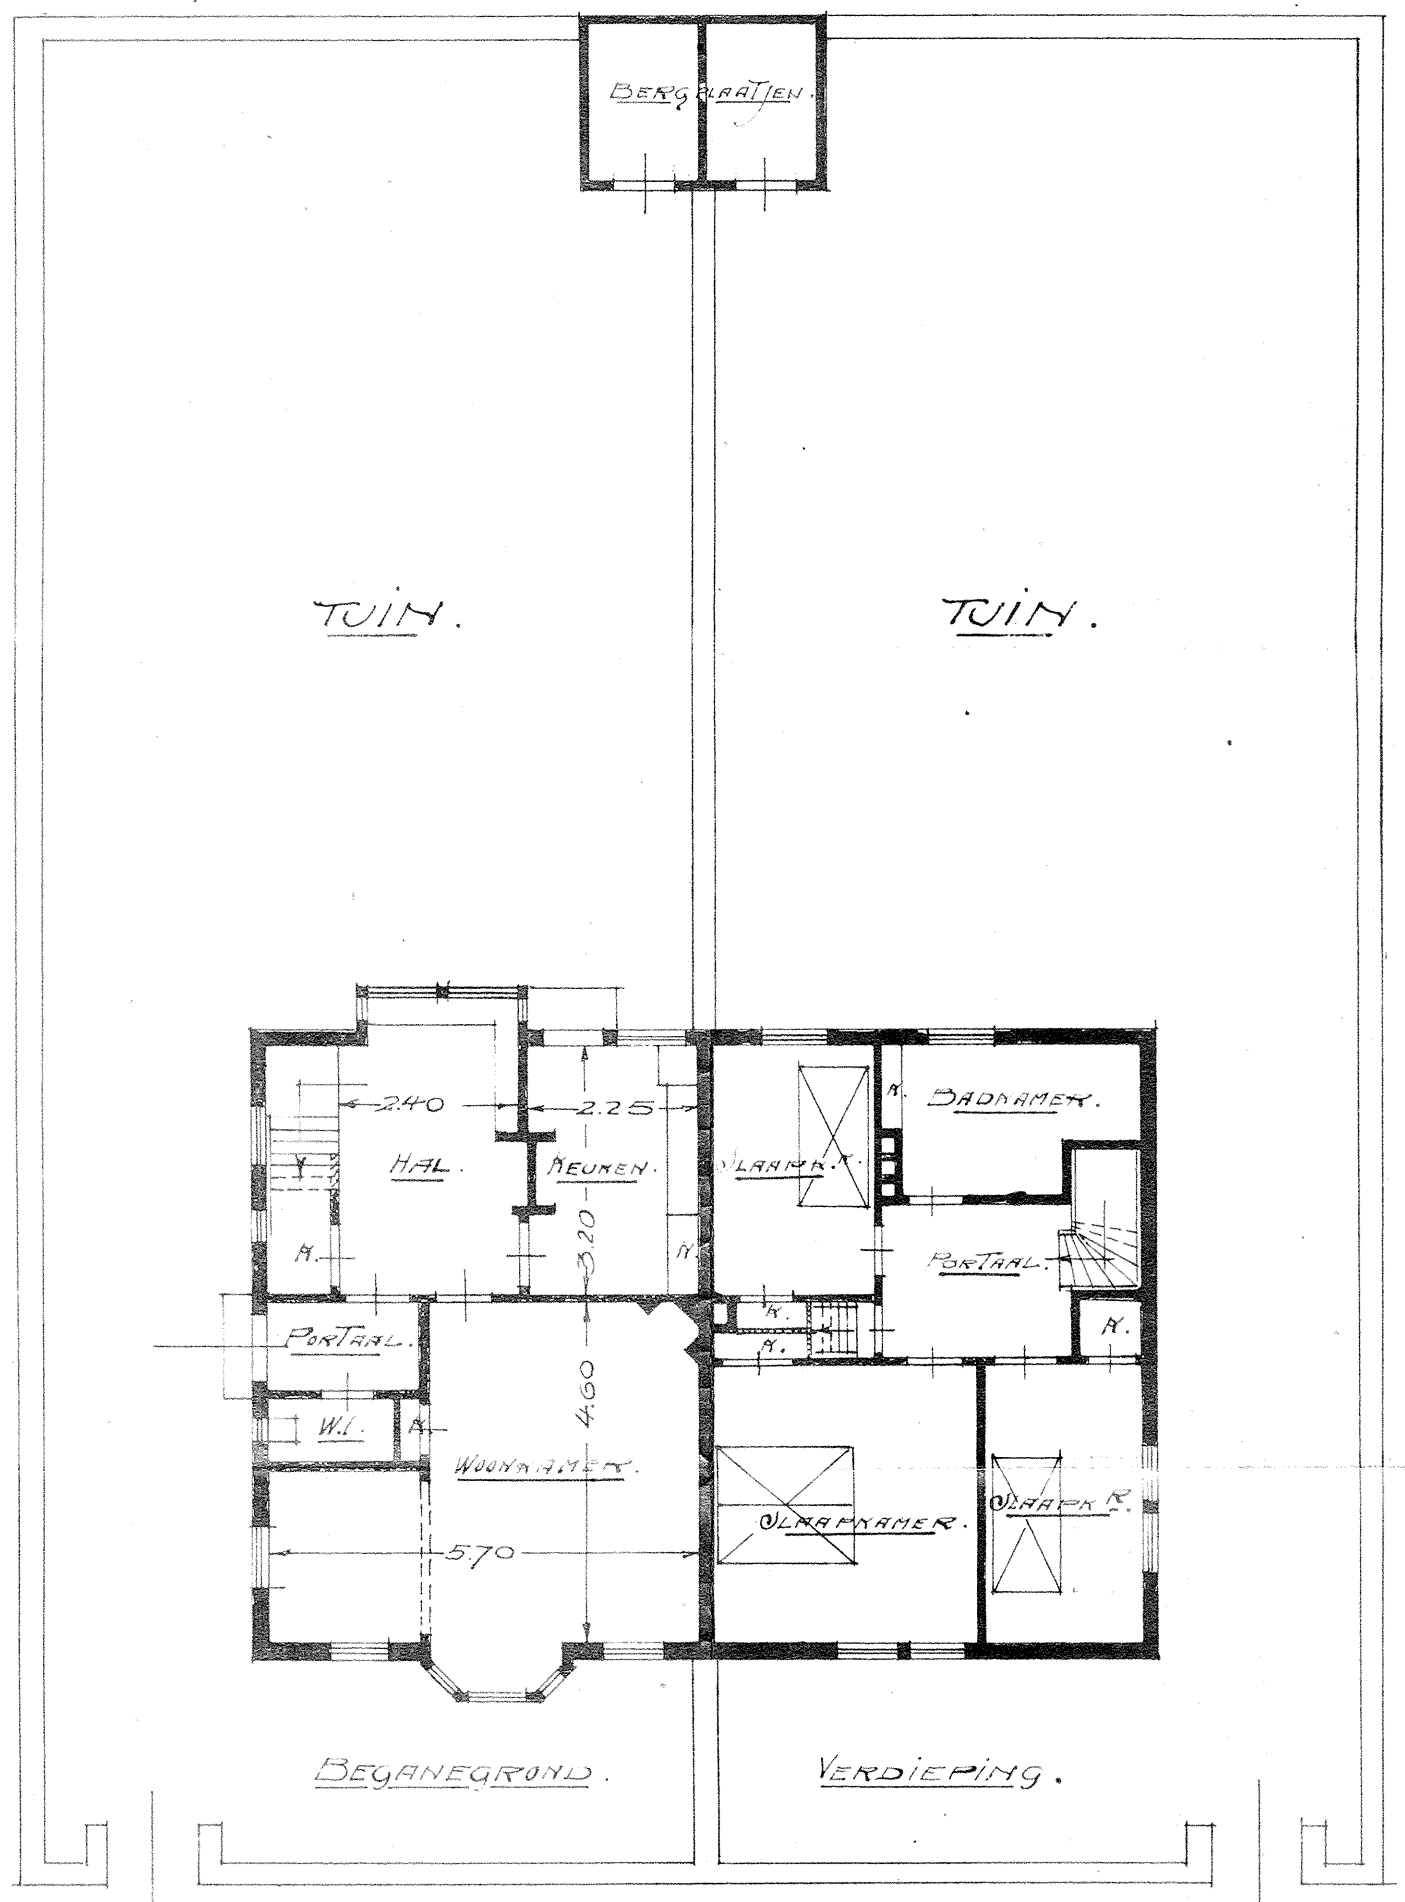

— TUINSTADWIJK —  
 — SCHRONTWERP VOOR WONINGTYPE —

② SCHRONTVOORGEVEL.  
 SCHAAL 1:200.

BEBOUWD OPPERVLAK 52 M<sup>2</sup>  
 GRONDOPPERVLAK 225 M<sup>2</sup>

SCHAAL 1:100.