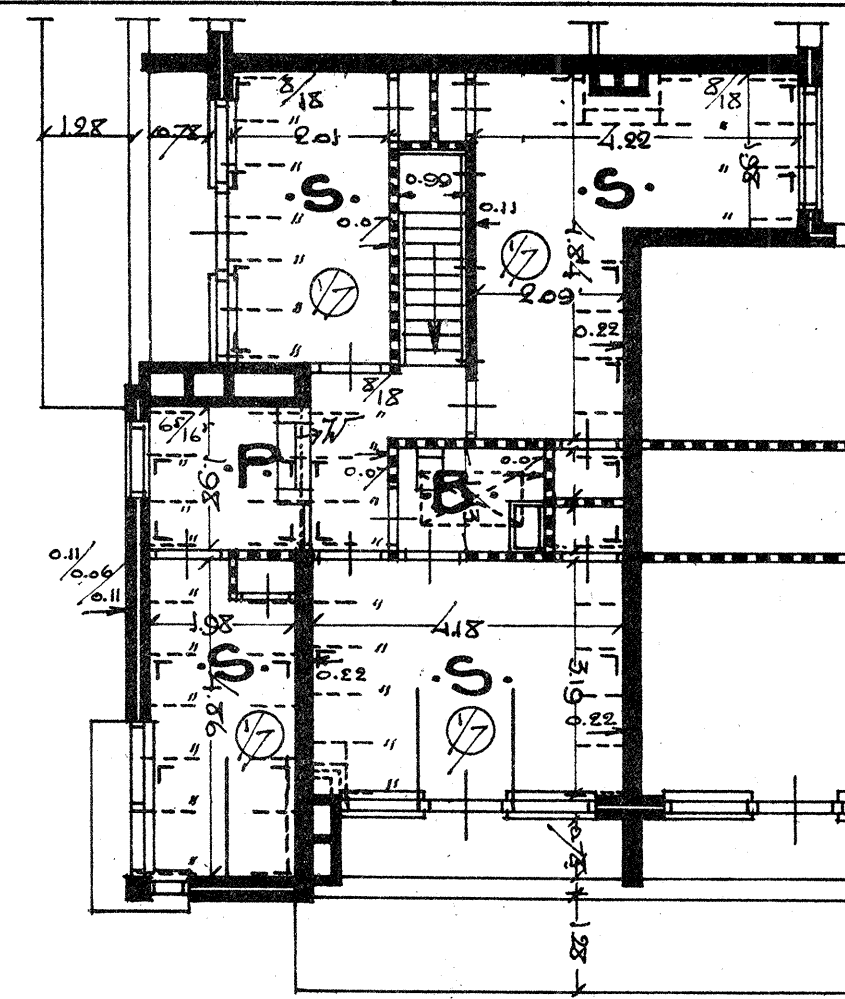

MIDDENSTANDSWONINGBOUW "DAAL EN BERG" 'S GRAVENHAGE / 'TYPEN "P EN Q" / 'SCHAAL' 1 OF 100'

'TYPE Q'

'FUNDEERING'

'BEGANE-GROND'

'VERDIEPING'

'VERKLARING'

- |                  |                    |
|------------------|--------------------|
| K = KELDER       | N = KEUKEN         |
| H = KOLENHOK     | T = TOILET         |
| W = WOONKAMER    | S = SLAAPKAMER     |
| O = ONTVANGKAMER | B = BADKAMER       |
| P = PORTAAL      | ○ = LICHTOPPERVLAK |