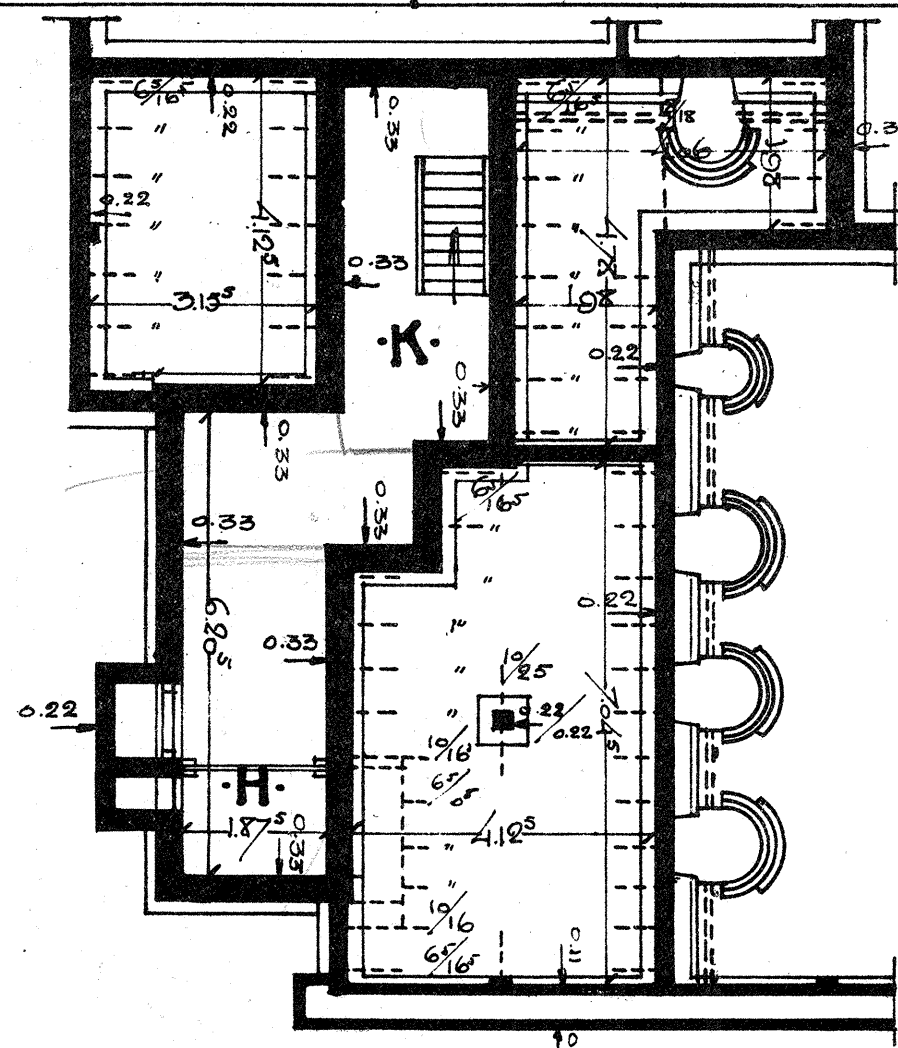

MIDDENSTANDSWONINGBOUW "DAAL EN BERG" 'S GRAVENHAGE / 'TYPEN "P EN Q" / 'SCHAAL' 1 OF 100'

'TYPE Q'

'FUNDEERING'

'BEGANE-GROND'

'VERDIEPING'

'VERKLARING'

- |                  |                    |
|------------------|--------------------|
| K = KELDER       | N = KEUKEN         |
| H = KOLENHOK     | T = TOILET         |
| W = WOONKAMER    | S = SLAAPKAMER     |
| O = ONTVANGKAMER | B = BADKAMER       |
| P = PORTAAL      | ○ = LICHTOPPERVLAK |