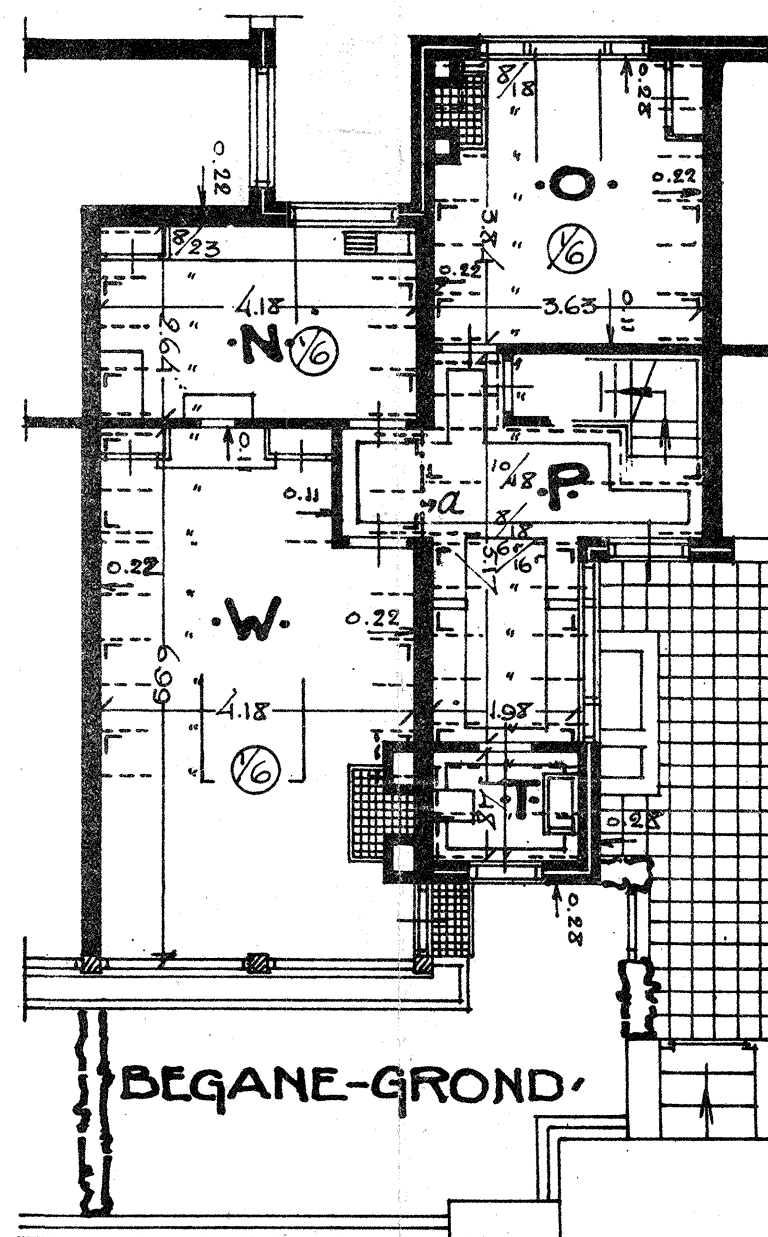

'BEGANE-GROND'