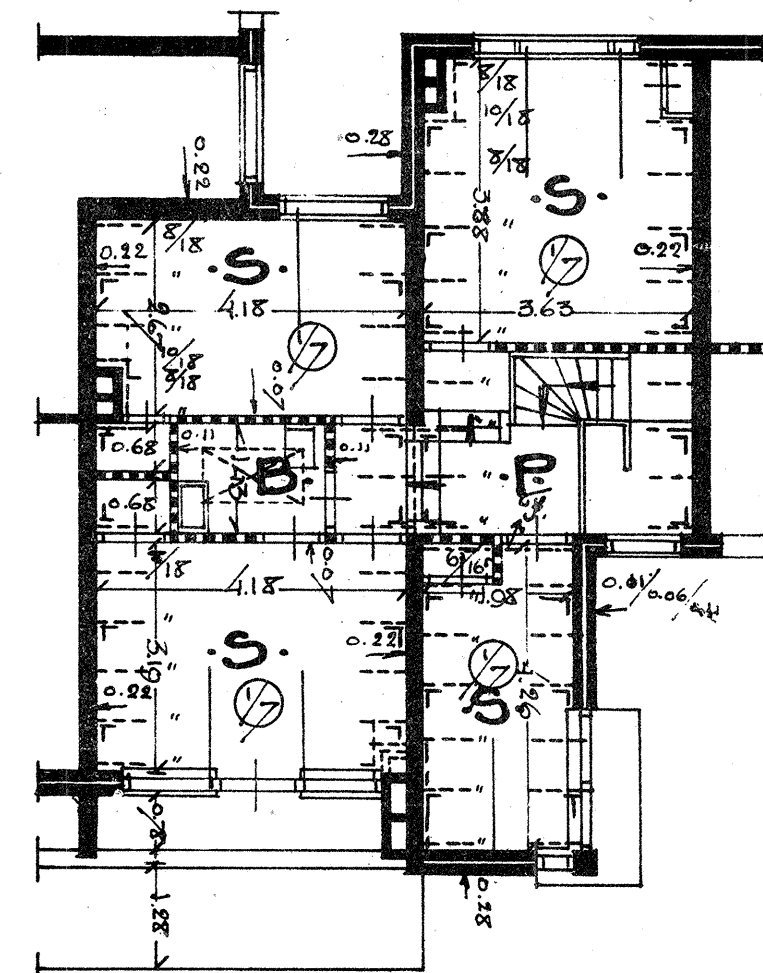

'VERDIEPING'

'DE ARCHITECT'

Amel