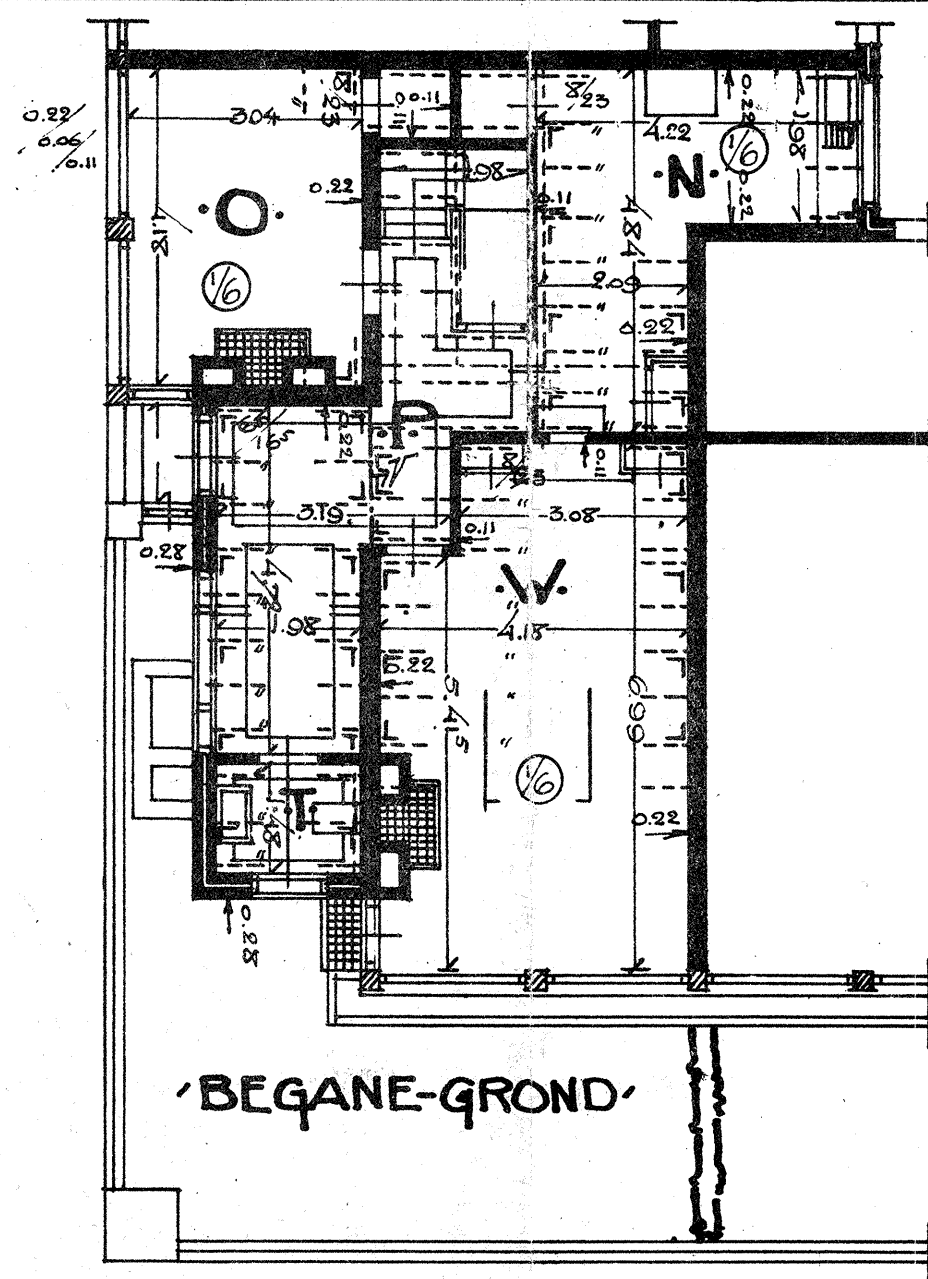

MIDDENSTANDSWONINGBOUW "DAAL EN BERG" 'S GRAVENHAGE / 'TYPEN "P EN Q" / 'SCHAAL' 1 OF 100'

'TYPE Q'

'FUNDEERING'

'BEGANE-GROND'

'VERDIEPING'

'VERKLARING'

- |                  |                    |
|------------------|--------------------|
| K = KELDER       | N = KEUKEN         |
| H = KOLENHOK     | T = TOILET         |
| W = WOONKAMER    | S = SLAAPKAMER     |
| O = ONTVANGKAMER | B = BADKAMER       |
| P = PORTAAL      | ○ = LICHTOPPERVLAK |