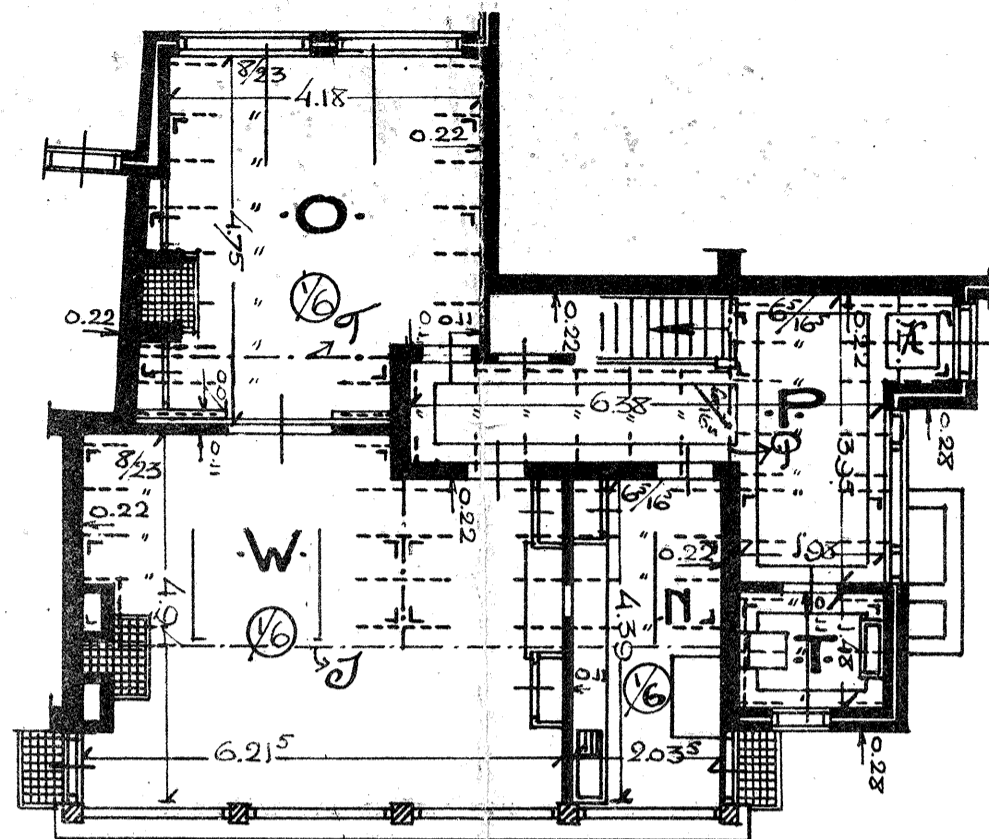

M-G

MIDDENSTANDSWONINGBOUW "DAAL EN BERG" S GRAVENHAGE · TYPEN M EN G · SCHAAL 1 op 100

·FUNDEERING·

·BEGANE-GROND·

·VERDIEPING·

·VERKLARING·

- K = KELDER
- H = KOLENHOK
- W = WOONKAMER
- O = ONTVANGKAMER
- P = PORTAAL
- N = KEUKEN
- T = TOILET
- S = SLAAPKAMER
- B = BADKAMER
- = LICHTOPPERVLAK