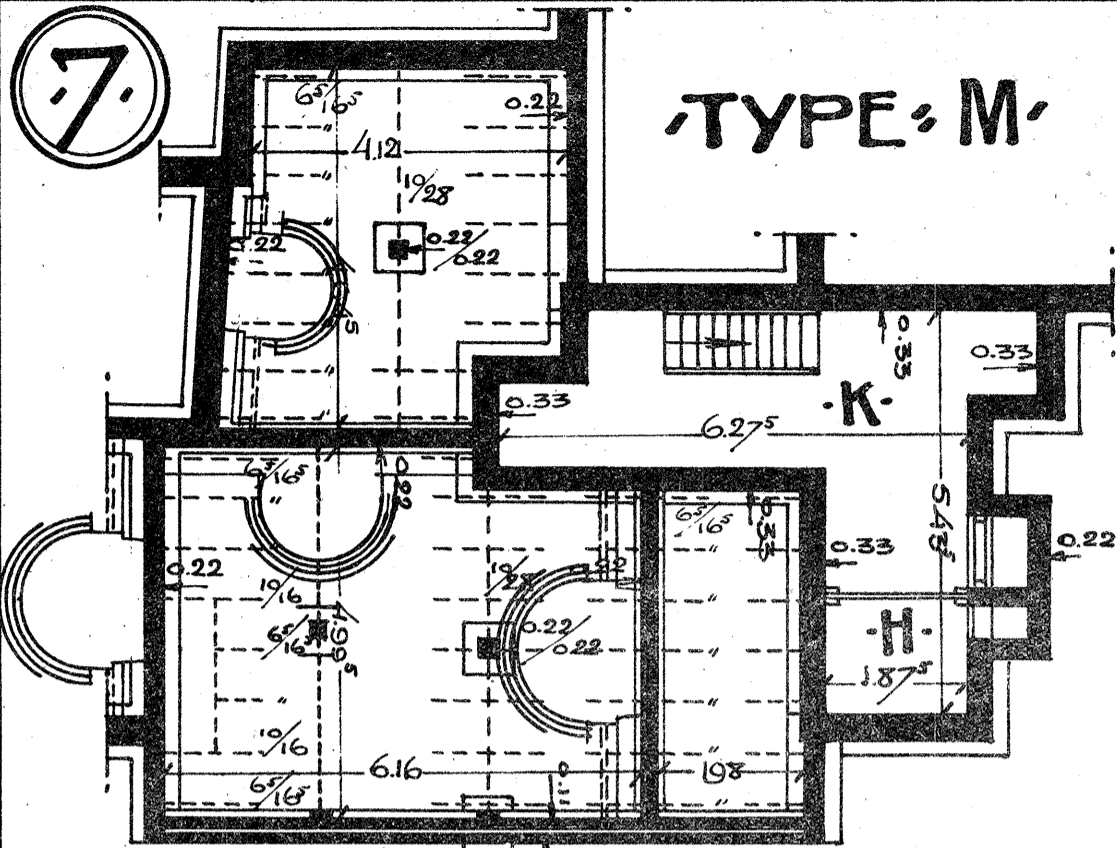

M-G

MIDDENSTANDSWONINGBOUW "DAAL EN BERG" S GRAVENHAGE · TYPEN M EN G · SCHAAL 1 op 100

·FUNDEERING·

·BEGANE-GROND·

·VERDIEPING·

·VERKLARING·

- K = KELDER
- H = KOLENHOK
- W = WOONKAMER
- O = ONTVANGKAMER
- P = PORTAAL
- N = KEUKEN
- T = TOILET
- S = SLAAPKAMER
- B = BADKAMER
- = LICHTOPPERVLAK