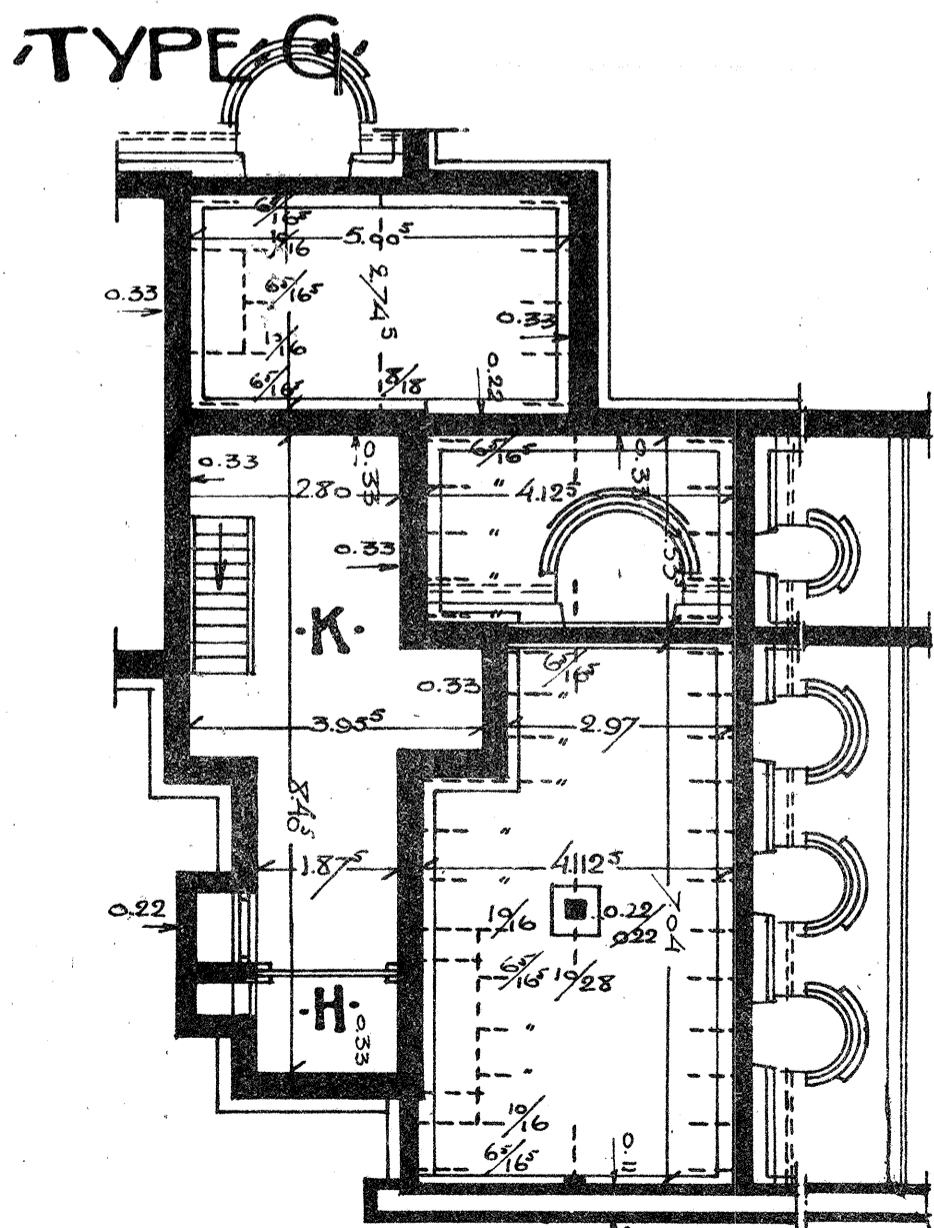

M-G

MIDDENSTANDSWONINGBOUW "DAAL EN BERG" S GRAVENHAGE · TYPEN M EN G · SCHAAL 1 op 100

·FUNDEERING·

·BEGANE-GROND·

·VERDIEPING·

·VERKLARING·

- K = KELDER
- H = KOLENHOK
- W = WOONKAMER
- O = ONTVANGKAMER
- P = PORTAAL
- N = KEUKEN
- T = TOILET
- S = SLAAPKAMER
- B = BADKAMER
- = LICHTOPPERVLAK