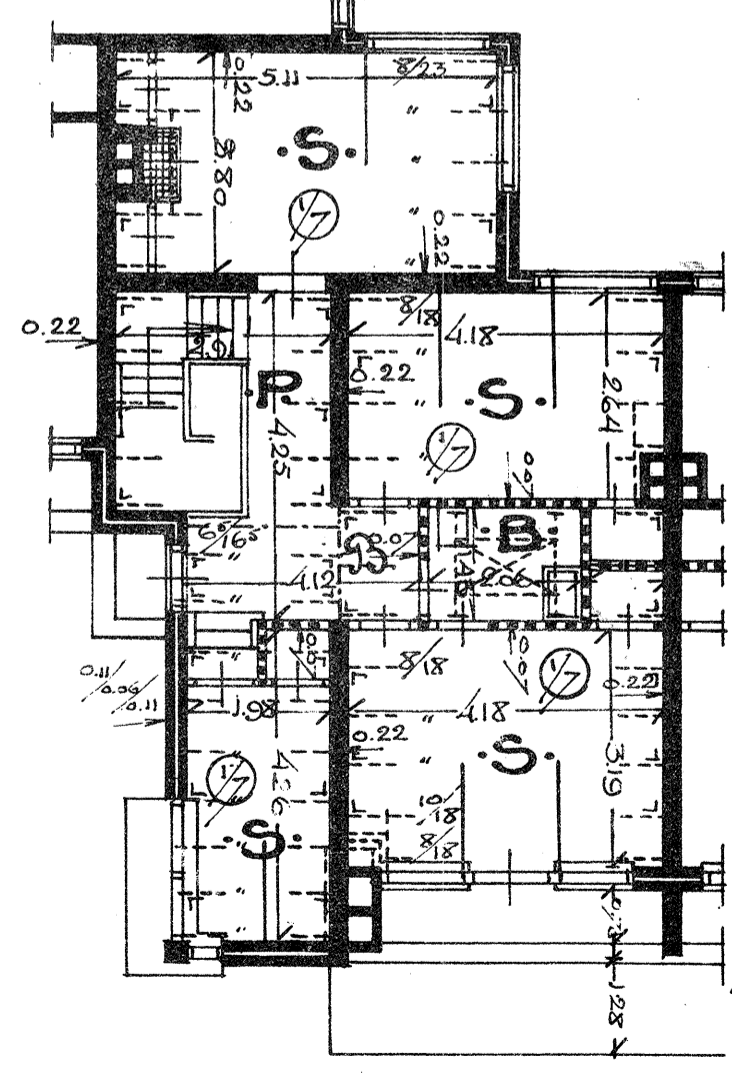

·VERDIEPING·

DE ARCHITECT
Amiel