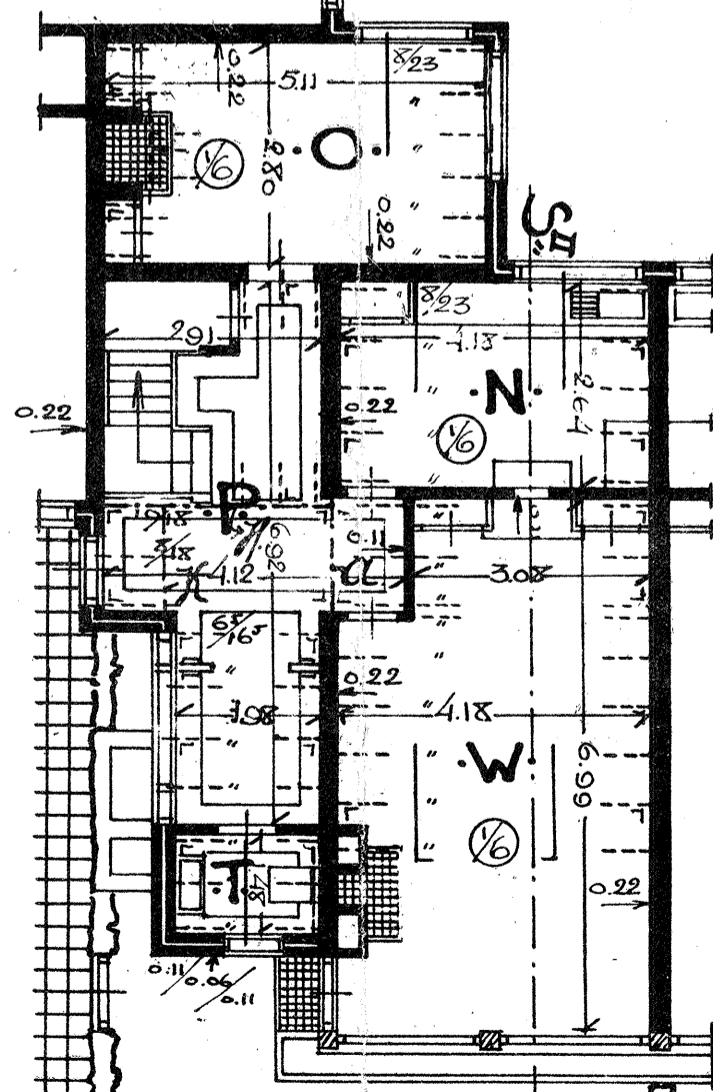

·BEGANE-GROND·