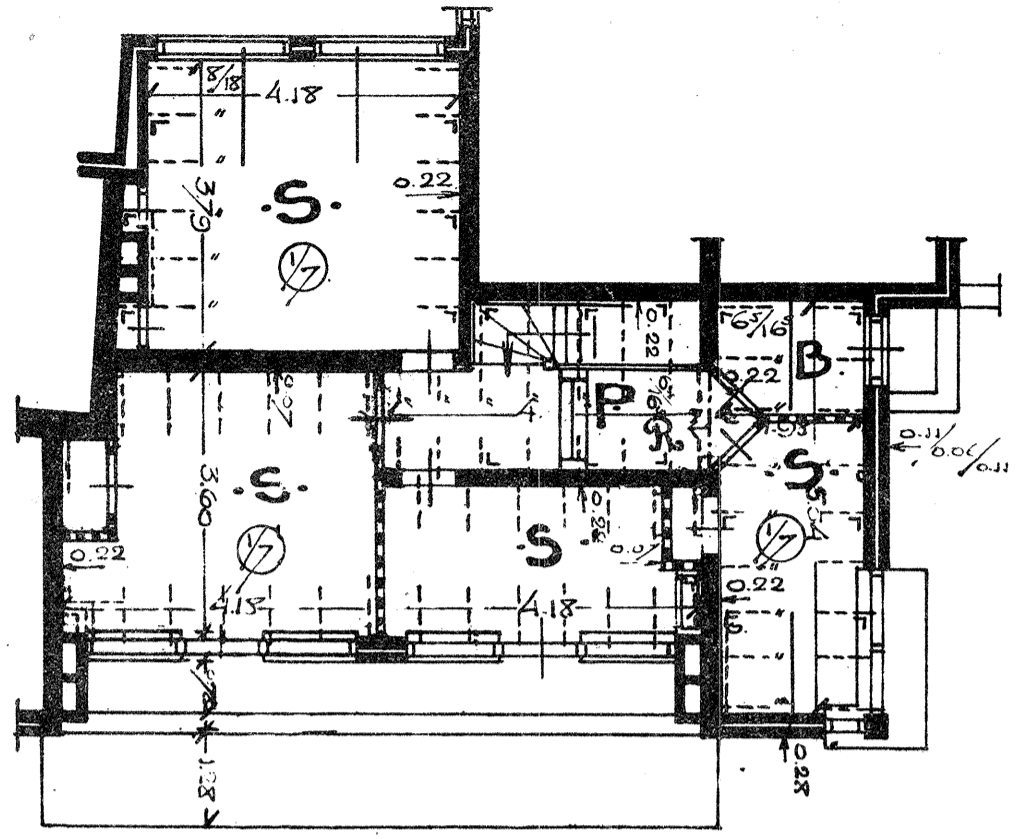

M-G

MIDDENSTANDSWONINGBOUW "DAAL EN BERG" S GRAVENHAGE · TYPEN M EN G · SCHAAL 1 op 100

·FUNDEERING·

·BEGANE-GROND·

·VERDIEPING·

·VERKLARING·

- K = KELDER
- H = KOLENHOK
- W = WOONKAMER
- O = ONTVANGKAMER
- P = PORTAAL
- N = KEUKEN
- T = TOILET
- S = SLAAPKAMER
- B = BADKAMER
- = LICHTOPPERVLAK