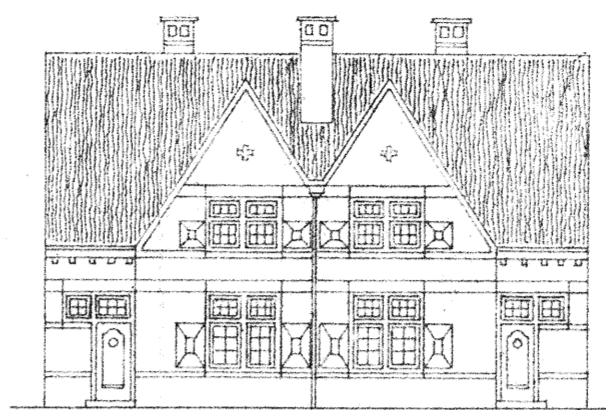

TUINSTADWYK DAAL-EN-BERG

SCHETSONTWERPEN VOOR WOONINGTYPEN

GROND 250 M²

1:20